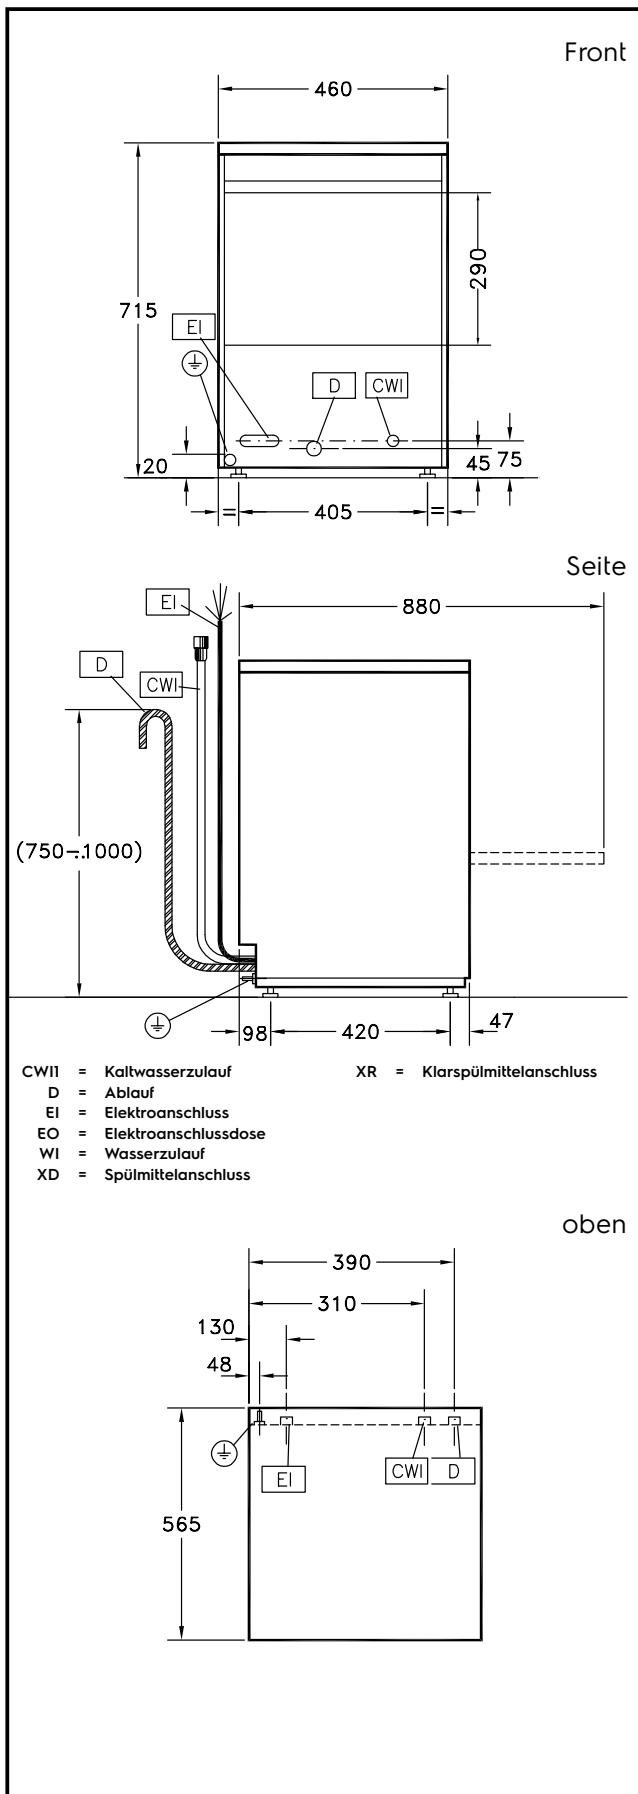

Elektrisch

Netzspannung:	220-240 V/1 ph/50 Hz
Installierte Standardleistung*	3.3 kW
Boiler-Heizelemente	3 kW
Tankheizungs-Heizelemente:	0,8 kW
Spülpumpengröße:	0.3 kW

Wasser

Druck bar min/max.:	1.8-3 bar
Zulaufwassertemperatur:	10-55 °C
Wasserablaufdimension:	27mm
Tankinhalt (l) Spülzyklus:	6
Wasserverbrauch je Zyklus (lt):	0 / 2.3
Boilerinhalt (lt):	5
Wasserzulaufdimension:	G 3/4"

Schlüsselinformation

Spültemperatur (MIN):	55-65°C
Kammerabmessungen - Breite:	400 mm
Kammerabmessungen - Tiefe:	400 mm
Kammerabmessungen - Höhe:	290 mm
Nachspültemperatur (MIN):	80-90 °C
Außenabmessungen, Länge:	460 mm
Außenabmessungen, Tiefe:	565 mm
Außenabmessungen, Höhe:	715 mm
Nettogewicht:	37 kg
Versandgewicht:	45 kg
Versandhöhe:	880 mm
Versandlänge:	620 mm
Versandtiefe:	500 mm
Versandvolumen:	0.27 m³
[NOT TRANSLATED]	30
[NOT TRANSLATED]	0
[NOT TRANSLATED]	120/300/120

Nachhaltigkeit

Geräuschpegel:	61 dBA